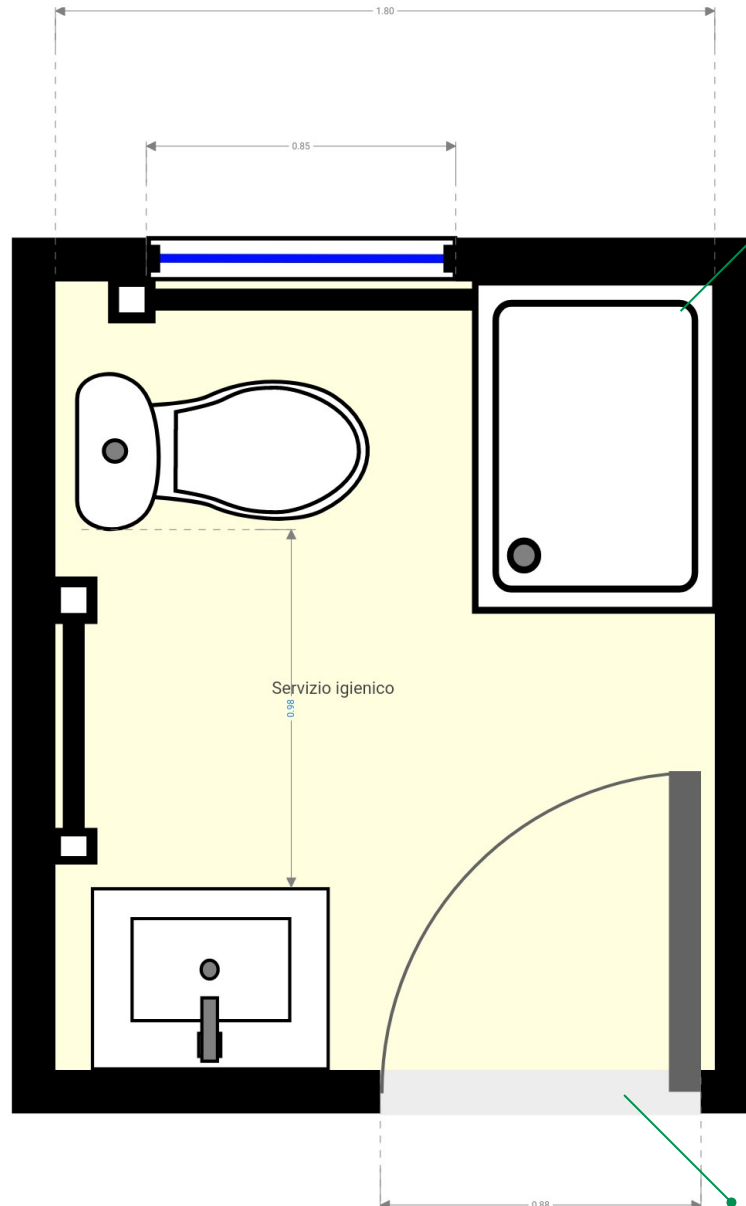

L'iniziativa Valpeline All Season riceve un sostegno dall'Unione Europea attraverso il fondo FEASR.

Piatto doccia a pavimento con seggolino, senza box

Apertura porta cm 88