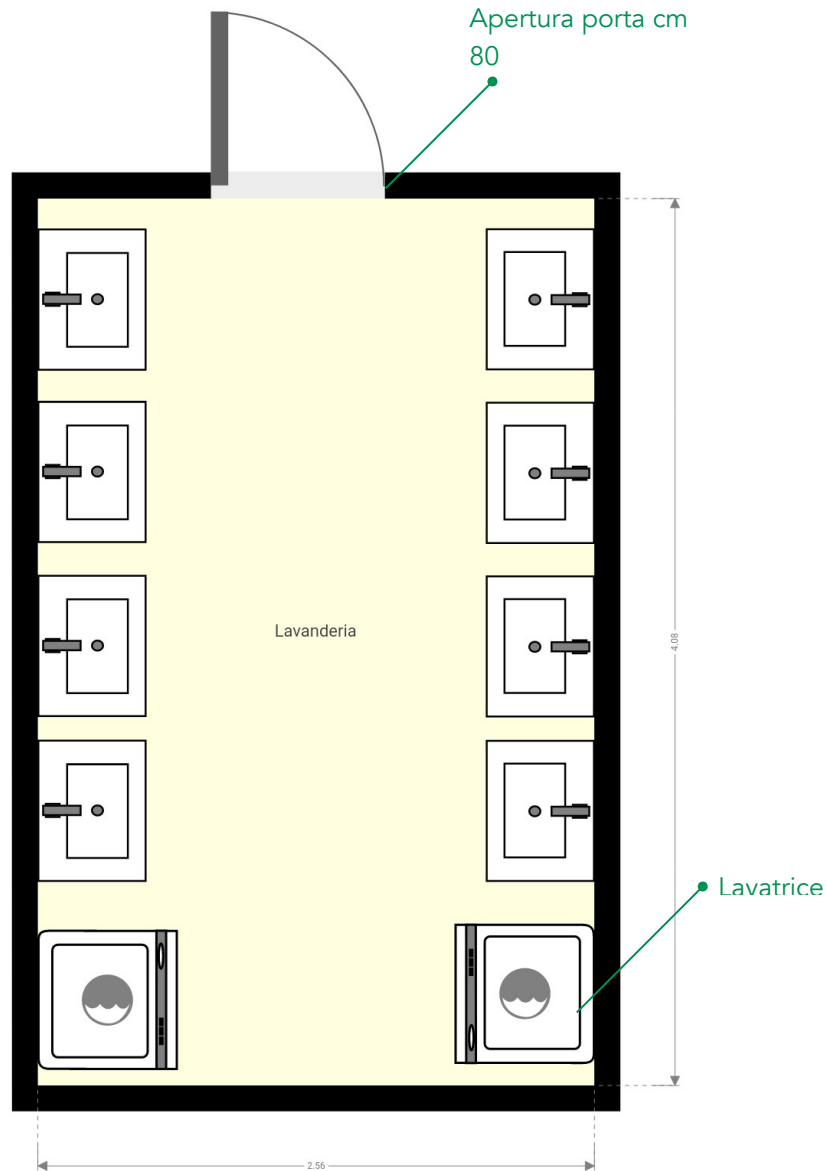

L'iniziativa Valpeline All Season riceve un sostegno dall'Unione Europea attraverso il fondo FEASR.

Nella lavanderia sono
presenti assi e ferri da