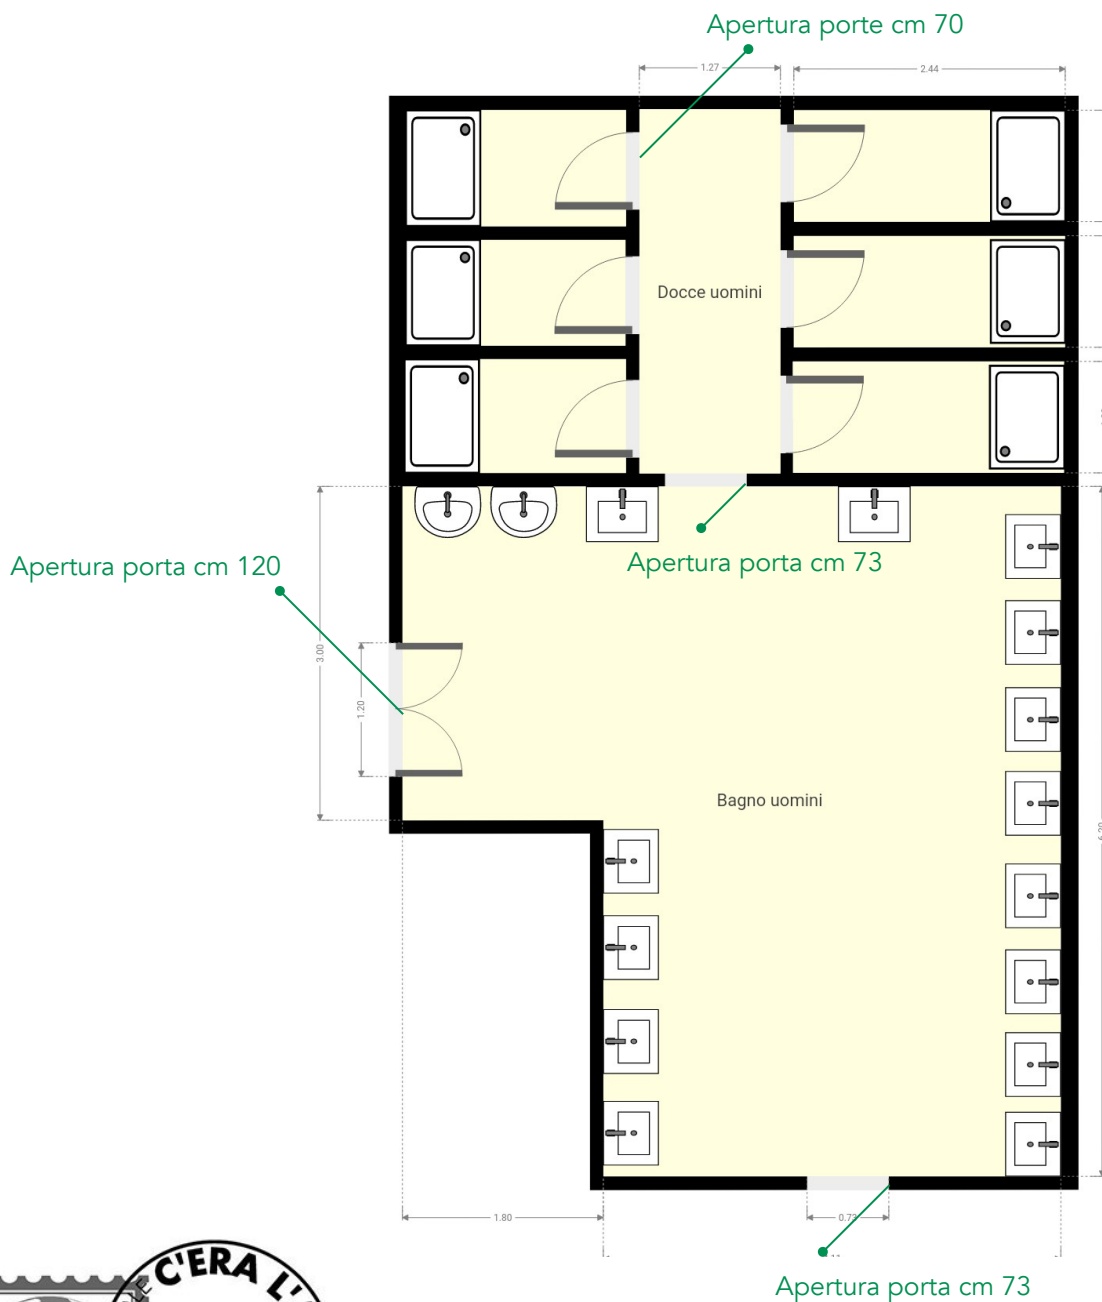

Piscina

L'ingresso alla piscina è di cm 135, è presente un gradino di cm 10.

Rilevazione effettuata nel 2020