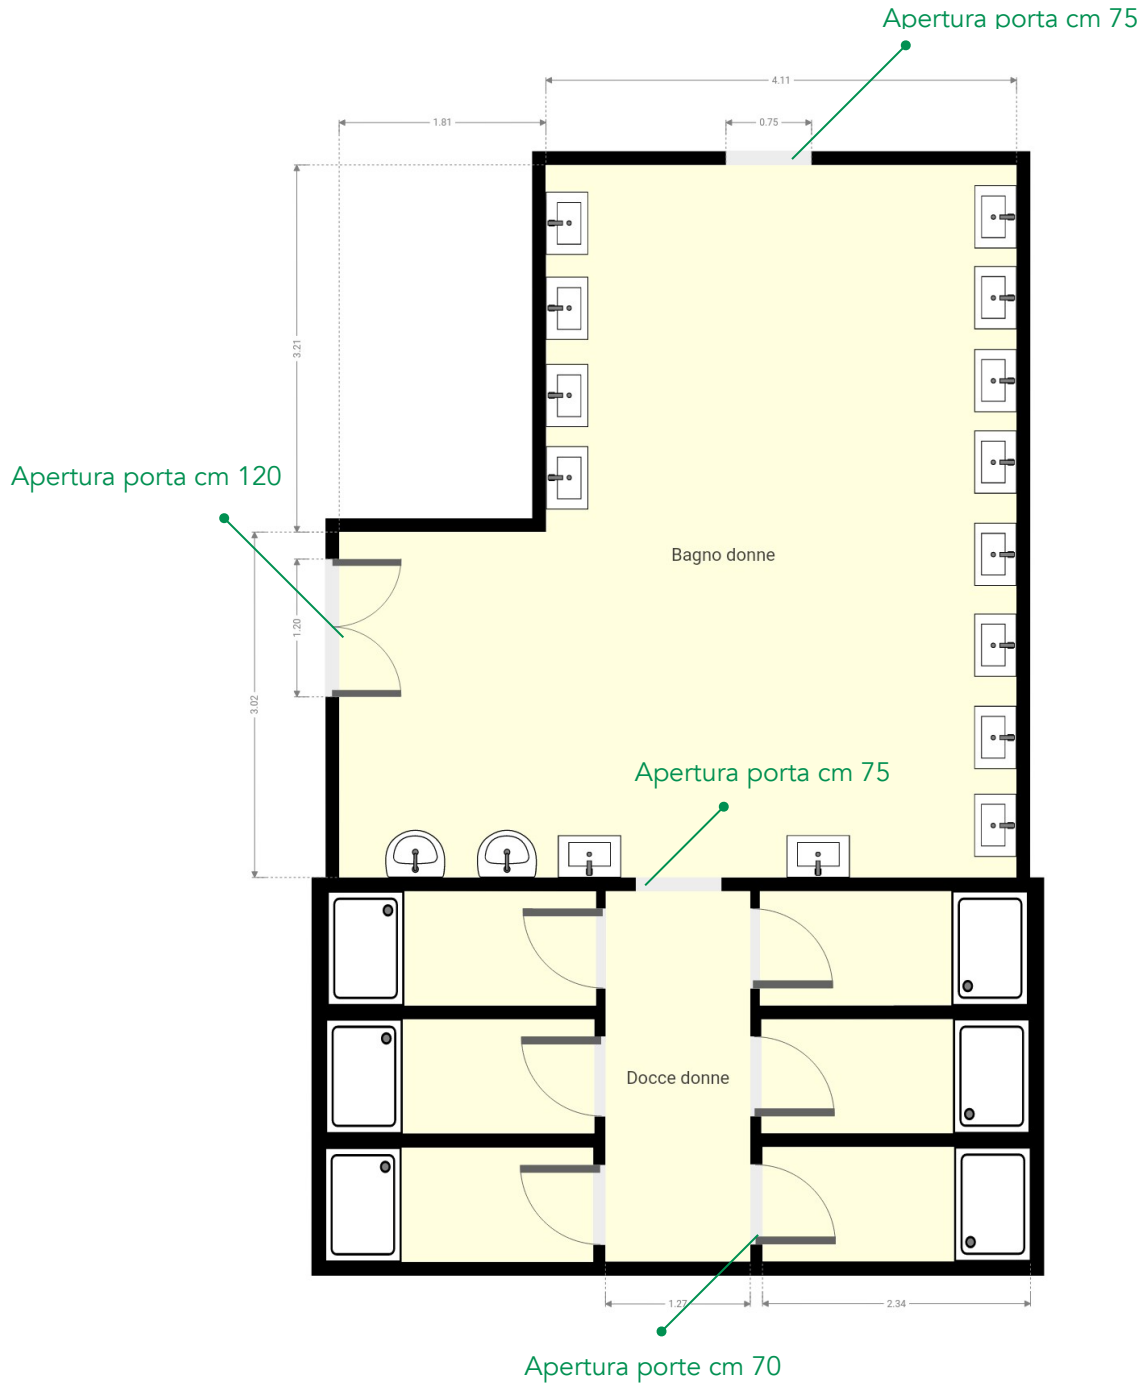

L'iniziativa Valpelline All Season riceve un sostegno dall'Unione Europea attraverso il fondo FEASR.

Le informazioni contenute in questa scheda sono state rilevate dalla Cooperativa Sociale C'era l'Acca.
Per ulteriori informazioni: ceralaccaturismo@gmail.com | 347 1639197